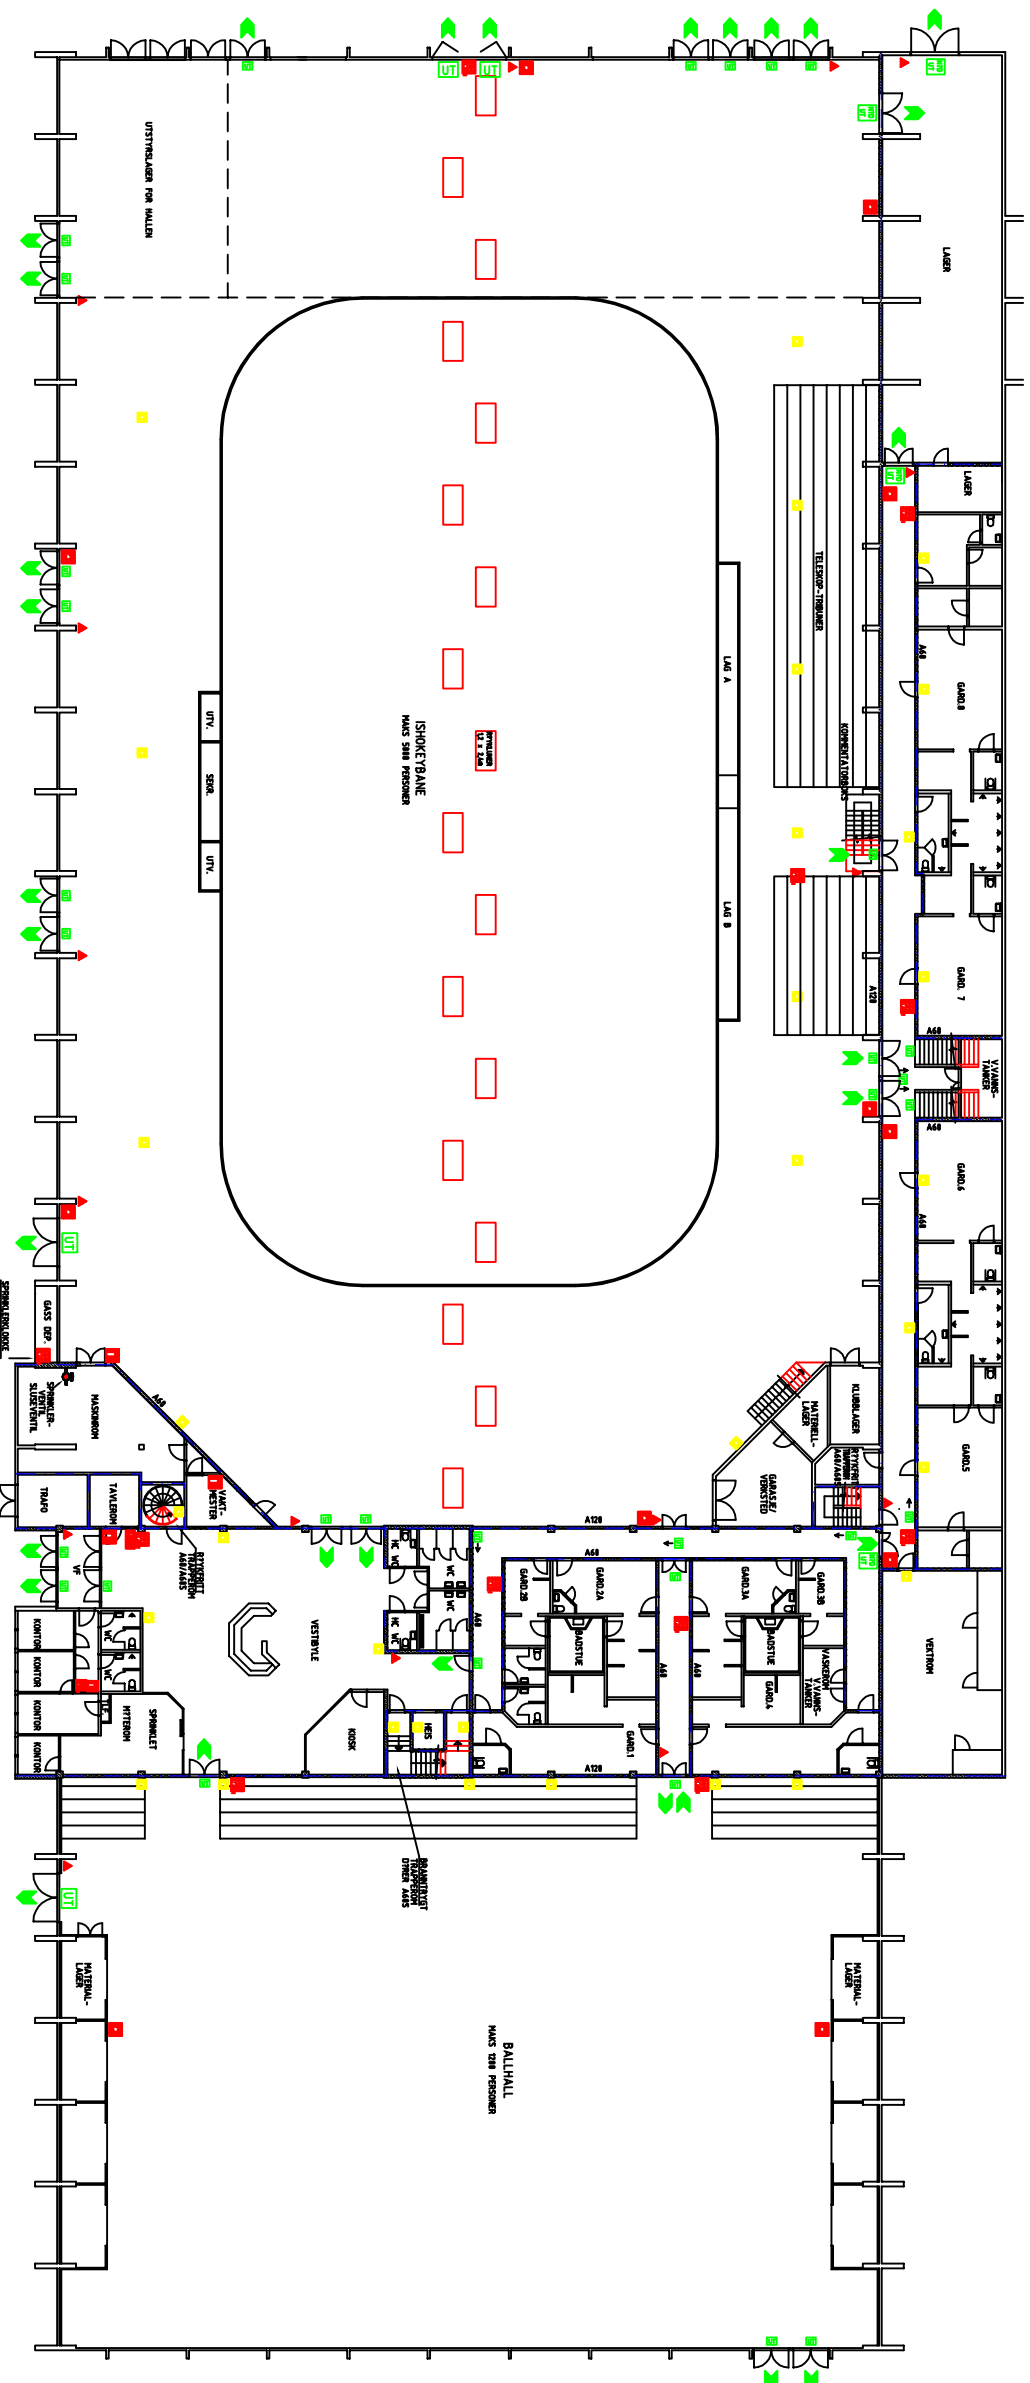

BEREDSKAPSPLAN

SYMBOLLISTE

-  A120-VEGG/DEKKE
(Utbrennbare materialer)
 -  A60-VEGG/DEKKE
(Utbrennbare materialer)
 -  LEDELYS
 -  MERKET R2MMININGSVEI
 -  UT
MARKERINSLYS
 -  MANUELL MELDER
 -  BRANNSLANGE
 -  BRANNSLUKKINGSAPPARAT
 -  ALARMKLOKKE
 -  ALARMSENTRAL
 -  SPRINKLERANLEGG SENTRAL
 -  RYKLUKER 1,2 x 2,4
- DØRER I BRANNVEGG: A60S

TEGNINGEN HAR IKKE MÅLESTOKK

Rev./nr.	Rev.	Rev. dato
01B	Plan 1, eig.	01B

nerpuz
 Brandteknisk
 Sandbuværdien 228
 Porsbjørns 111
 3802 Kongsberg
 Tlf.: 32 77 66 20
 Faks: 32 79 43 20
 Gelf. Olesen
 Gelf. Olesen

PLAN 1. ETG.